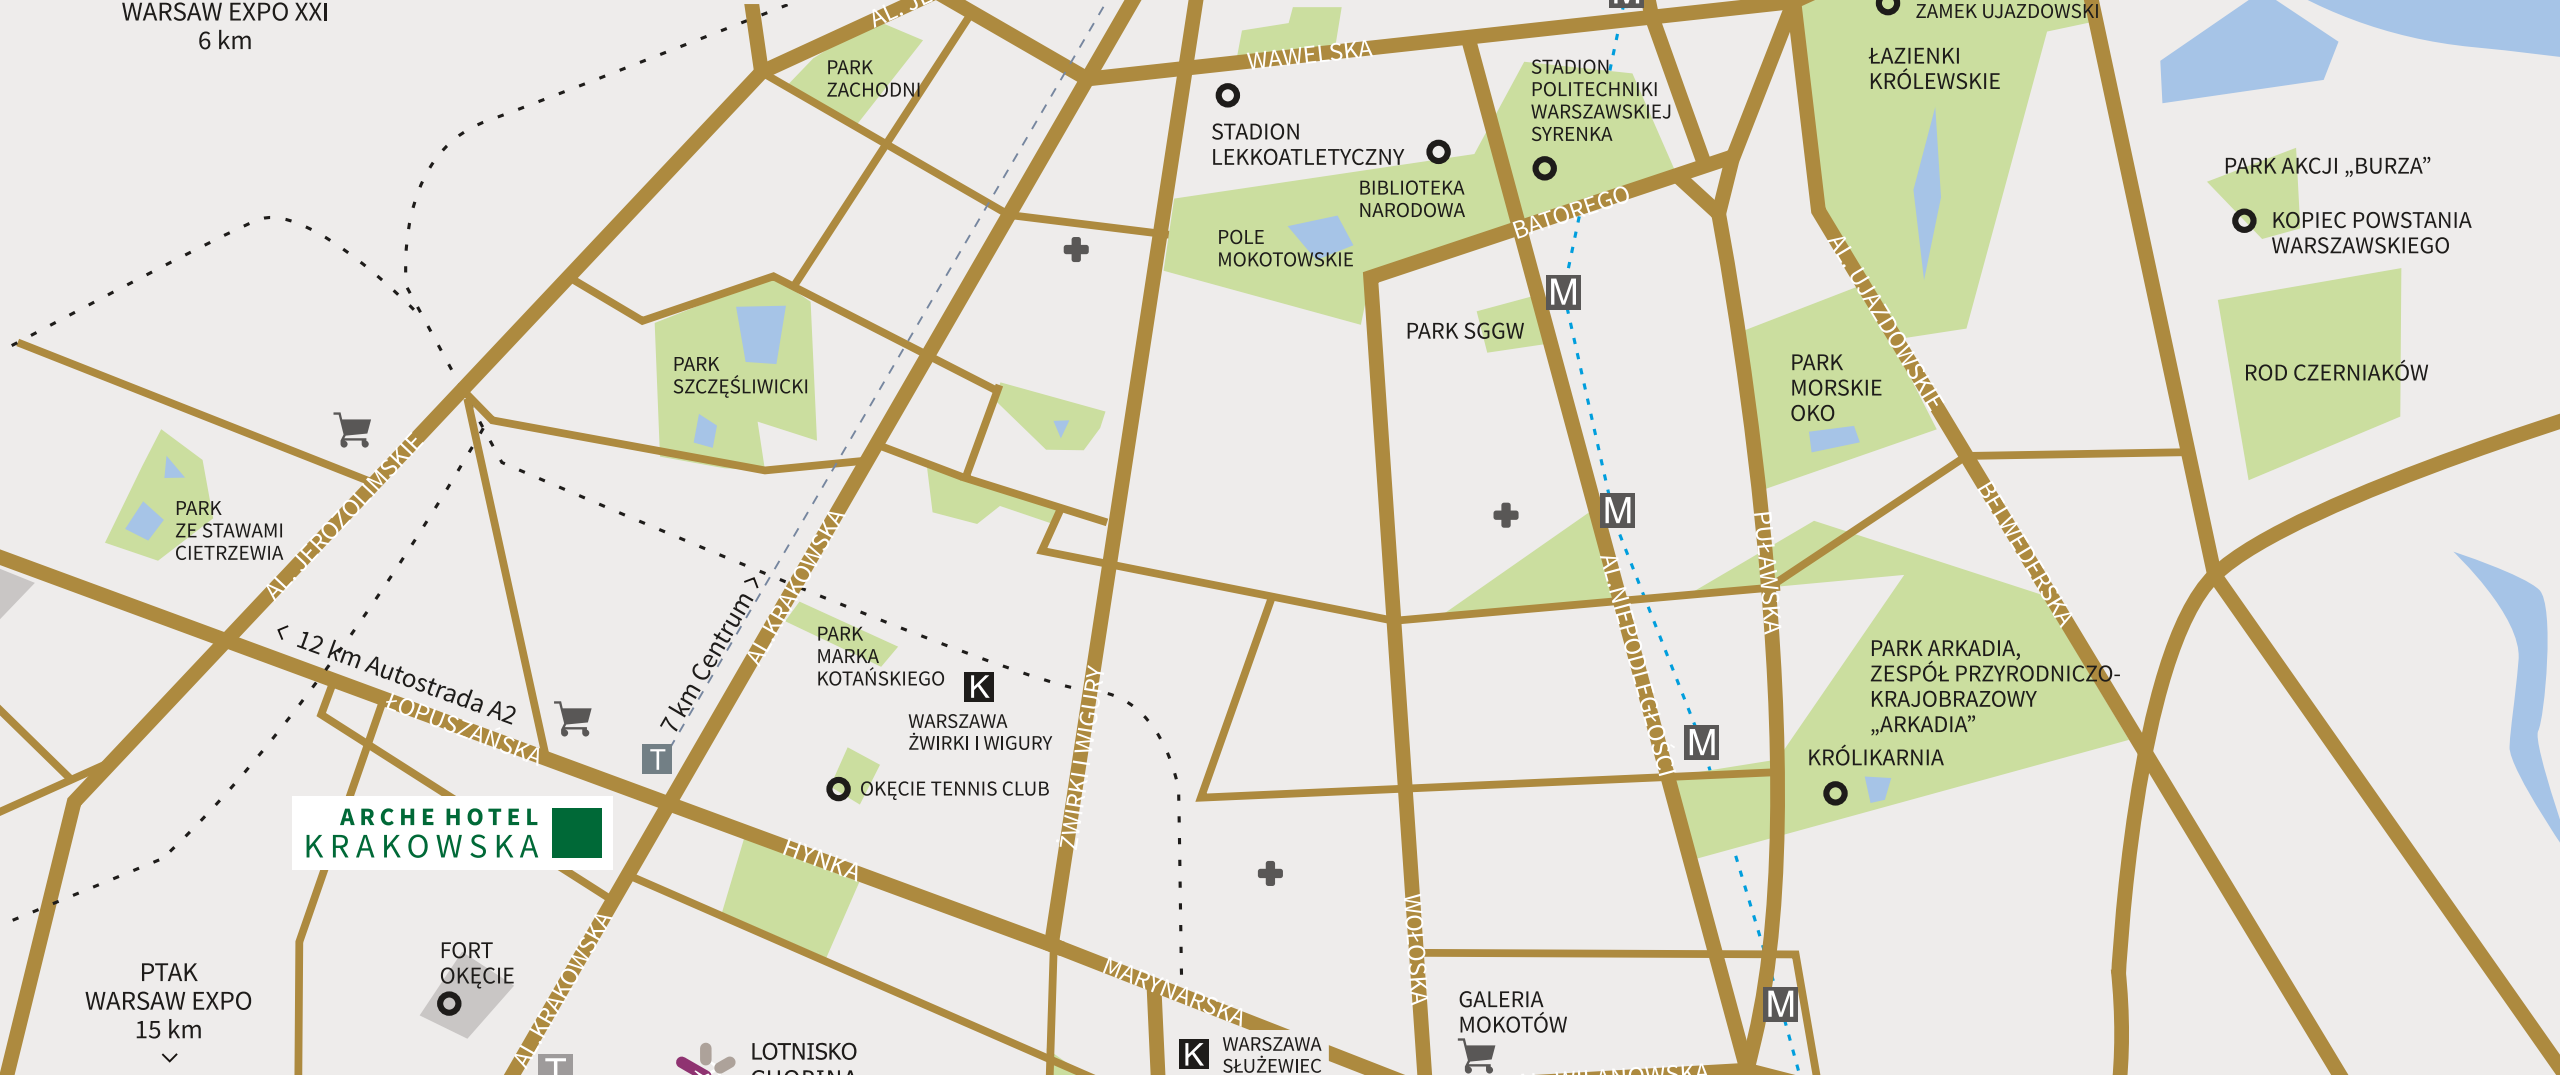

700 miejsc noclegowych

17 sal konferencyjnych

Restauracja

Strefa Wellness

W pobliżu lotniska Chopina

ARCHE
HOTEL KRAKOWSKA

Przyjęcie w sali Mars

Sala Mars znajduje się na pierwszym piętrze Arche Hotel Krakowska. Doskonale oświetlona i klimatyzowana sala sprawdzi się przy organizacji wystawnego przyjęcia. Klimatycznie udekorowana sala sprawi, że dzień spotkania rodzinnego będzie wyjątkowy.

ARCHE
HOTEL KRAKOWSKA

Lokalizacja

Hotel zlokalizowany jest w warszawskiej dzielnicy Włochy. Jest dobrze skomunikowany z centrum miasta. Do obiektu można z łatwością dojechać komunikacją miejską. Osoby zmotoryzowane mogą skorzystać z parkingu podziemnego.