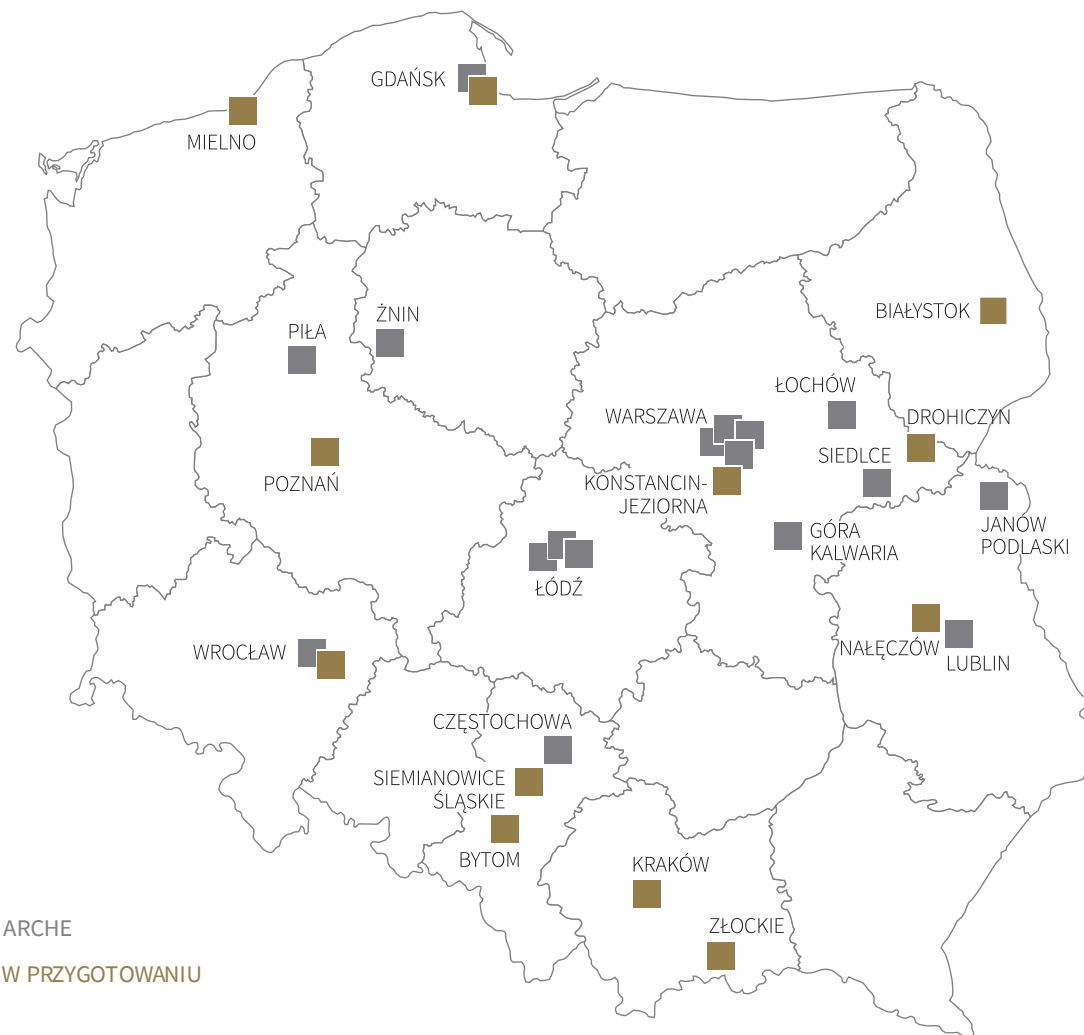

ARCHE

HOTELE

Łączymy sprzeczności
Ufamy wszystkim
Zmieniamy siebie

Skontaktuj się ze sprzedawcą
Arche Hotel Krakowska

rezerwacje@archehotelkrakowska.pl

kom. +48 537 246 918

Tel: (22) 609 91 20

ARCHE
GRUPA

Arche S.A., ul. Puławska 361, 02-801 Warszawa, Sąd Rejonowy dla m. st. Warszawy XIII Wydział Gospodarczy Krajowego Rejestru Sądowego,
KRS : 0000831001, NIP: 821-16-39-335, Kapitał zakładowy: 2 937 600 zł.