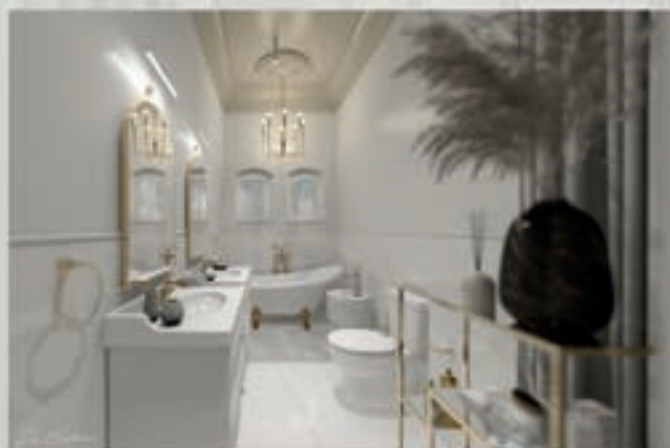

VINTAGE PARIS

RZĄDCÓWKA